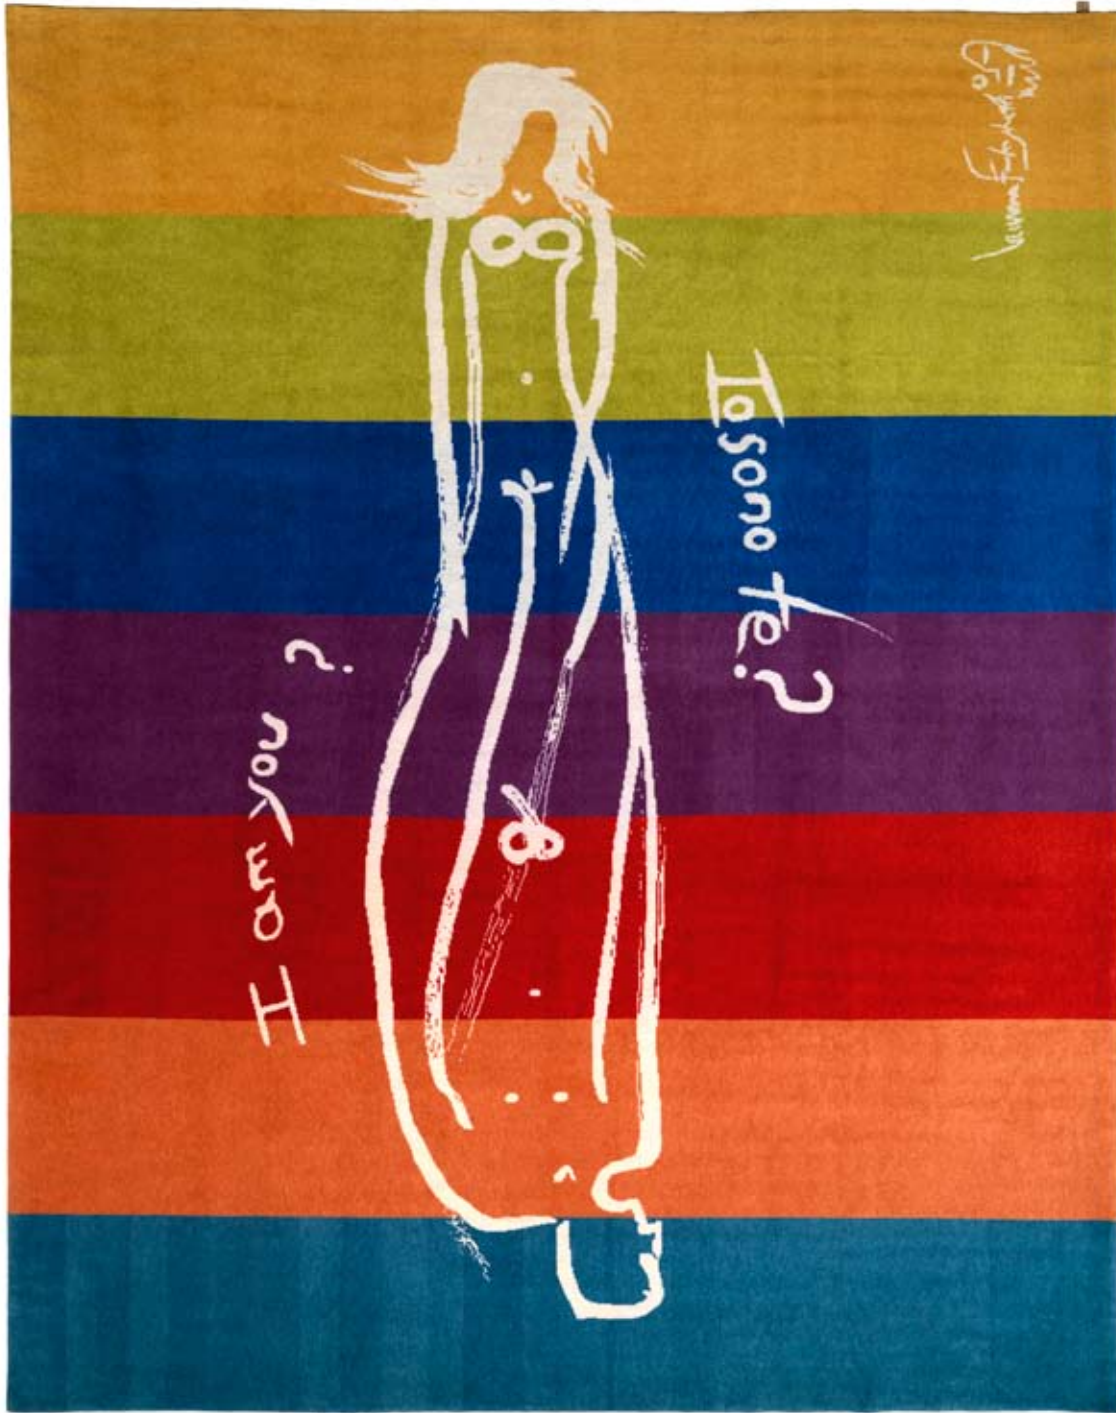

cleto munari®
limited edition

Copyright © 2009 Moret, Milano, Italy. All carpets designs are copyright © Moret

Art. DMU00807

La riproduzione fotografica dei colori, anche se molto vicina alla realtà, deve considerarsi a carattere puramente indicativo.
The photo reproduction of the colours, although very close to reality, should be considered purely indicative.

DESIGNER LINE _ LAWRENCE FERLINGHETTI