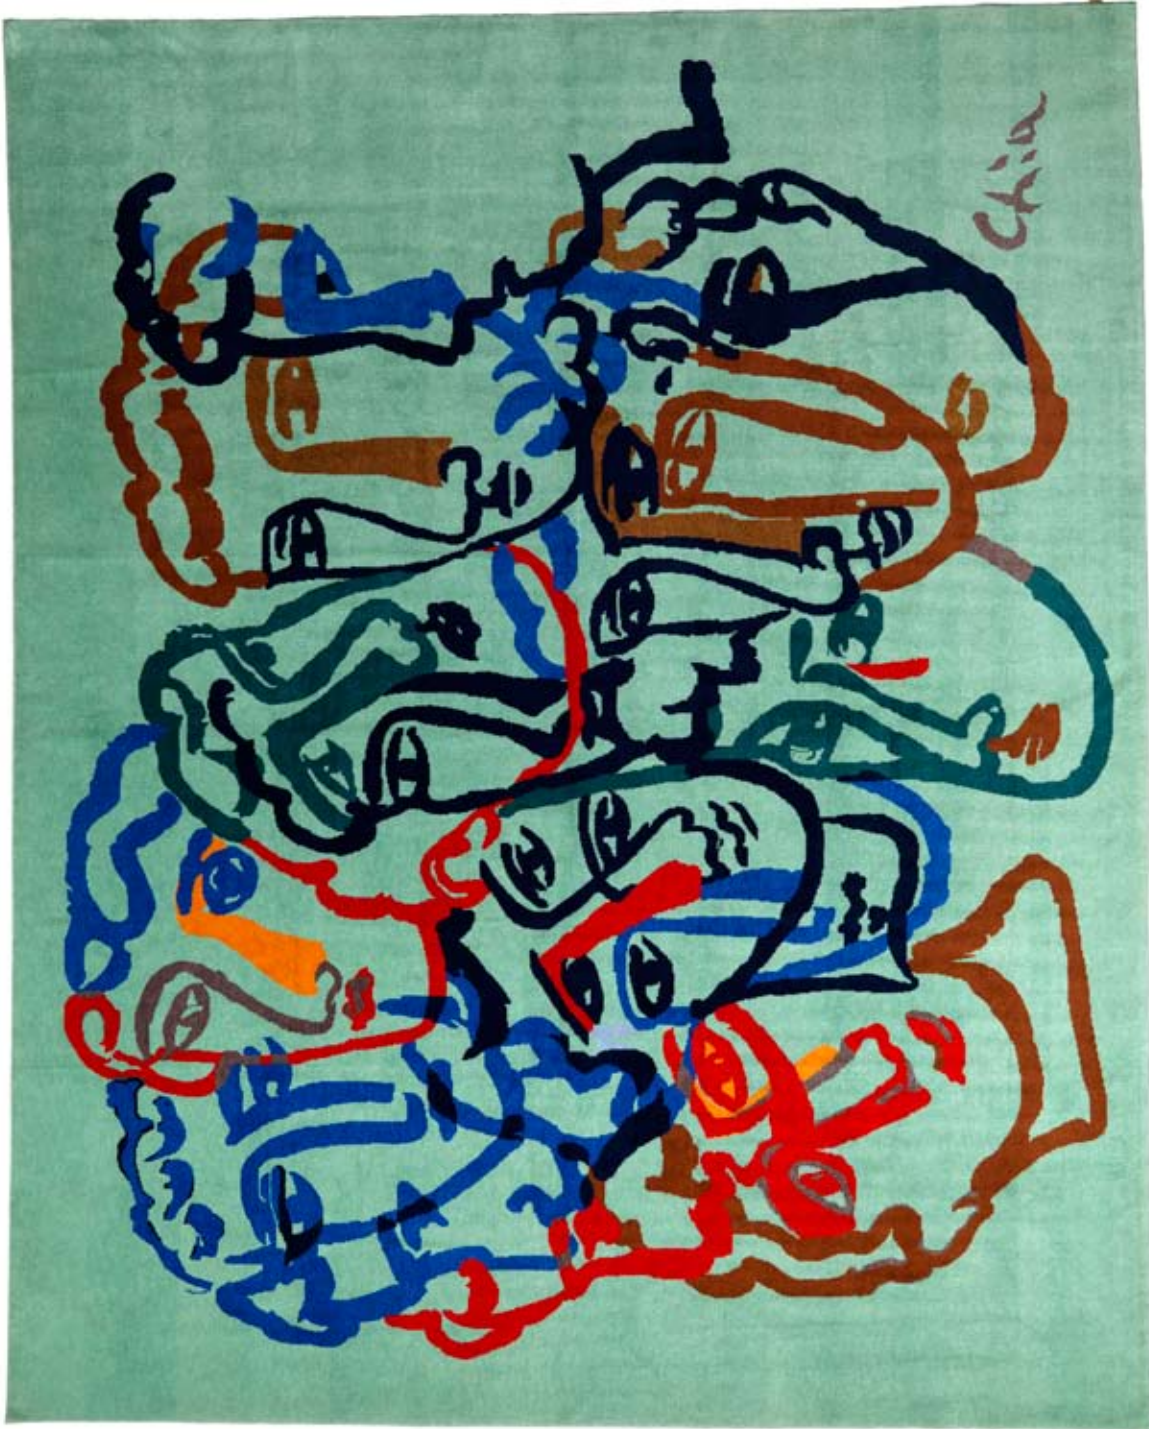

cleto munari®
limited edition

Copyright © 2009 Moret, Milano, Italy. All carpets designs are copyright © Moret

Art. DMU00607

Le Faccette

La riproduzione fotografica dei colori, anche se molto vicina alla realtà, deve considerarsi a carattere puramente indicativo.
The photo reproduction of the colours, although very close to reality, should be considered purely indicative.

DESIGNERS LINE _ SANDRO CHIA