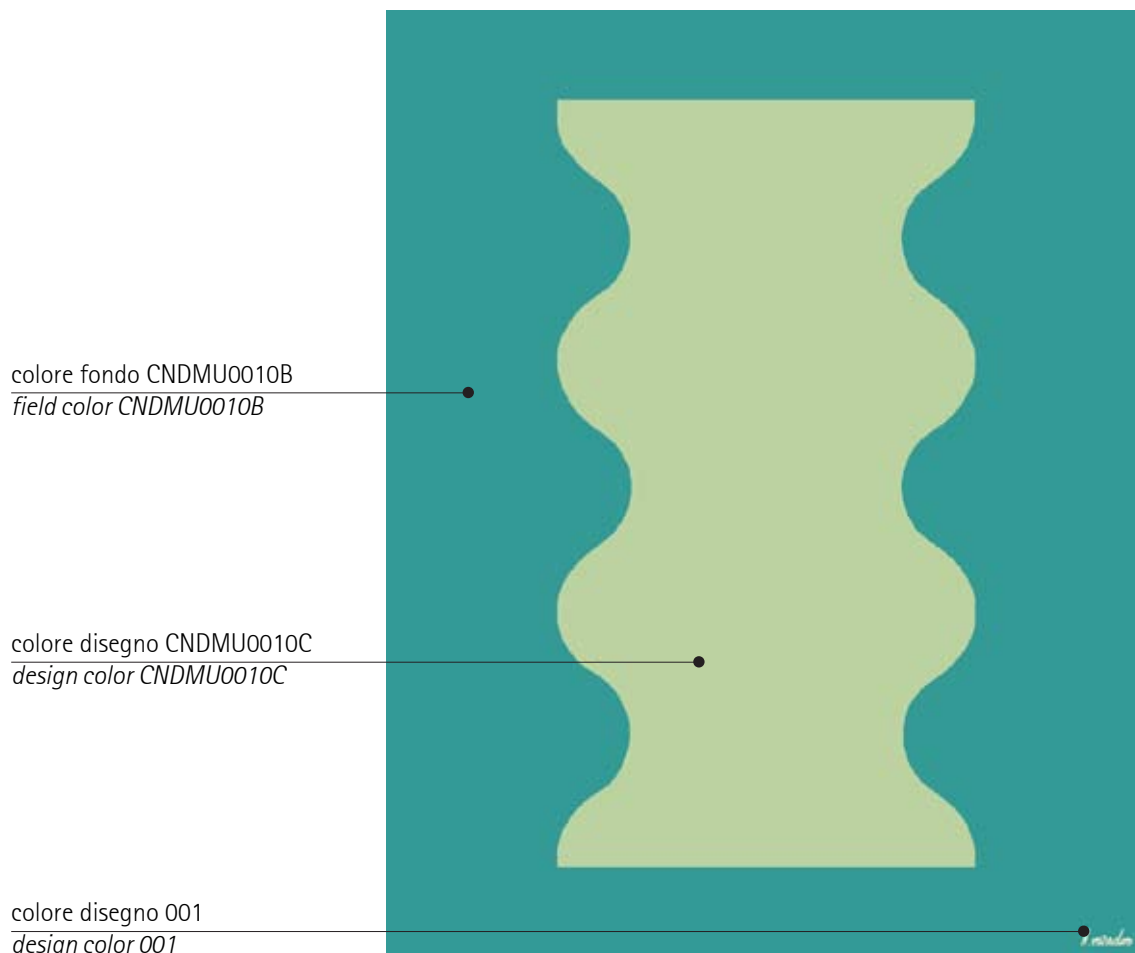

SCHEDA TECNICA
SPECIFICATIONS SHEET

Articolo DMU00207 <i>Article DMU00207</i>	collezione/collection DMU	variante/variant 002	dimensione/size 07
Disegno <i>Design</i>	Florida		
Colore <i>Color</i>	001 - CNDMU0010B - CNDMU0010C		
Dimensioni standard <i>Standard dimension</i>	240x300 - 300x400		
Tipo <i>Type</i>	annodato a mano <i>hand knotted</i>		
Vello <i>Pile</i>	100% lana Siverek <i>100% Siverek wool</i>		
Trama <i>Weft</i>	100% cotone <i>100% cotton</i>		
Ordito <i>Warp</i>	100% cotone <i>100% cotton</i>		
Nodi per m² <i>Knots for m²</i>	69.000		
Spessore <i>Thickness</i>	mm 8		

I nostri tappeti prodotti artigianalmente, possono subire piccole differenze di colore (10%) e di dimensione (3% - 5%)
Our hand-made carpets may have slight color (10%) and size (3% - 5%)