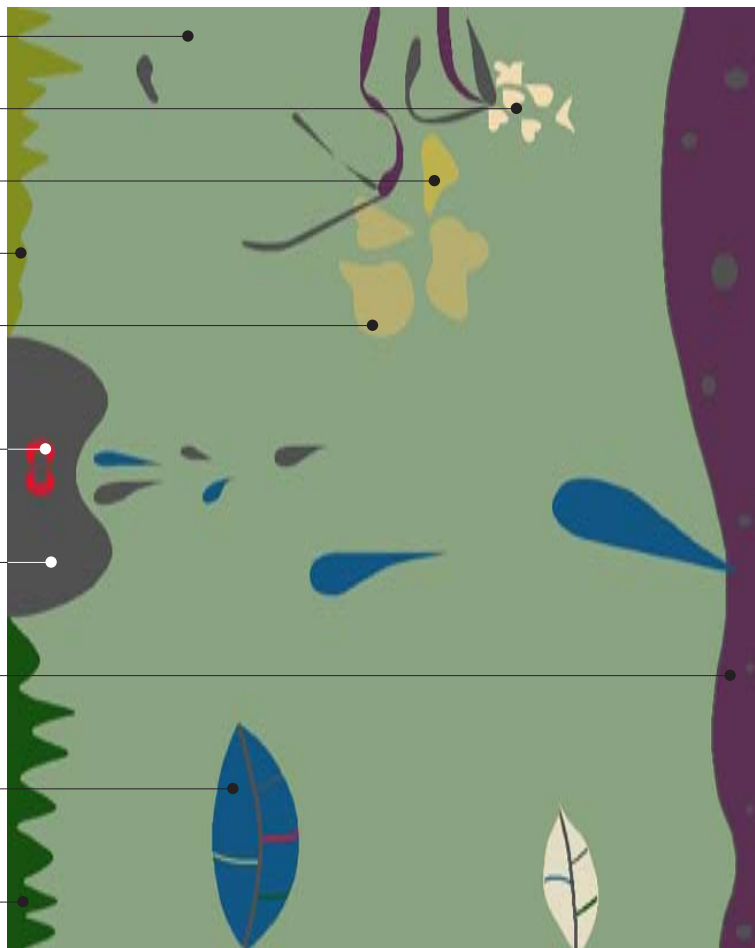

field color CNDMU0050A

colore fondo 184

field color 184

colore fondo CNDMU0050B

field color CNDMU0050B

SCHEDA TECNICA
SPECIFICATIONS SHEET

Articolo DMU00507 <i>Article DMU00507</i>	collezione/collection DMU	variante/variant 005	dimensione/size 07
Disegno <i>Design</i>	Artedeisa		
Colore <i>Color</i>	002 - 069 - 070 - 084 - 132 - 158 - 178 - 184 CNDMU0010C - CNDMU0050A - CNDMU0050B		
Dimensioni standard <i>Standard dimension</i>	300x240 - 400x300		
Tipo <i>Type</i>	annodato a mano <i>hand knotted</i>		
Vello <i>Pile</i>	100% lana Siverek <i>100% Siverek wool</i>		
Trama <i>Weft</i>	100% lana Siverek <i>100% Siverek wool</i>		
Ordito <i>Warp</i>	100% lana Siverek <i>100% Siverek wool</i>		
Nodi per m ² <i>Knots for m²</i>	69.000		
Spessore <i>Thickness</i>	mm 8		