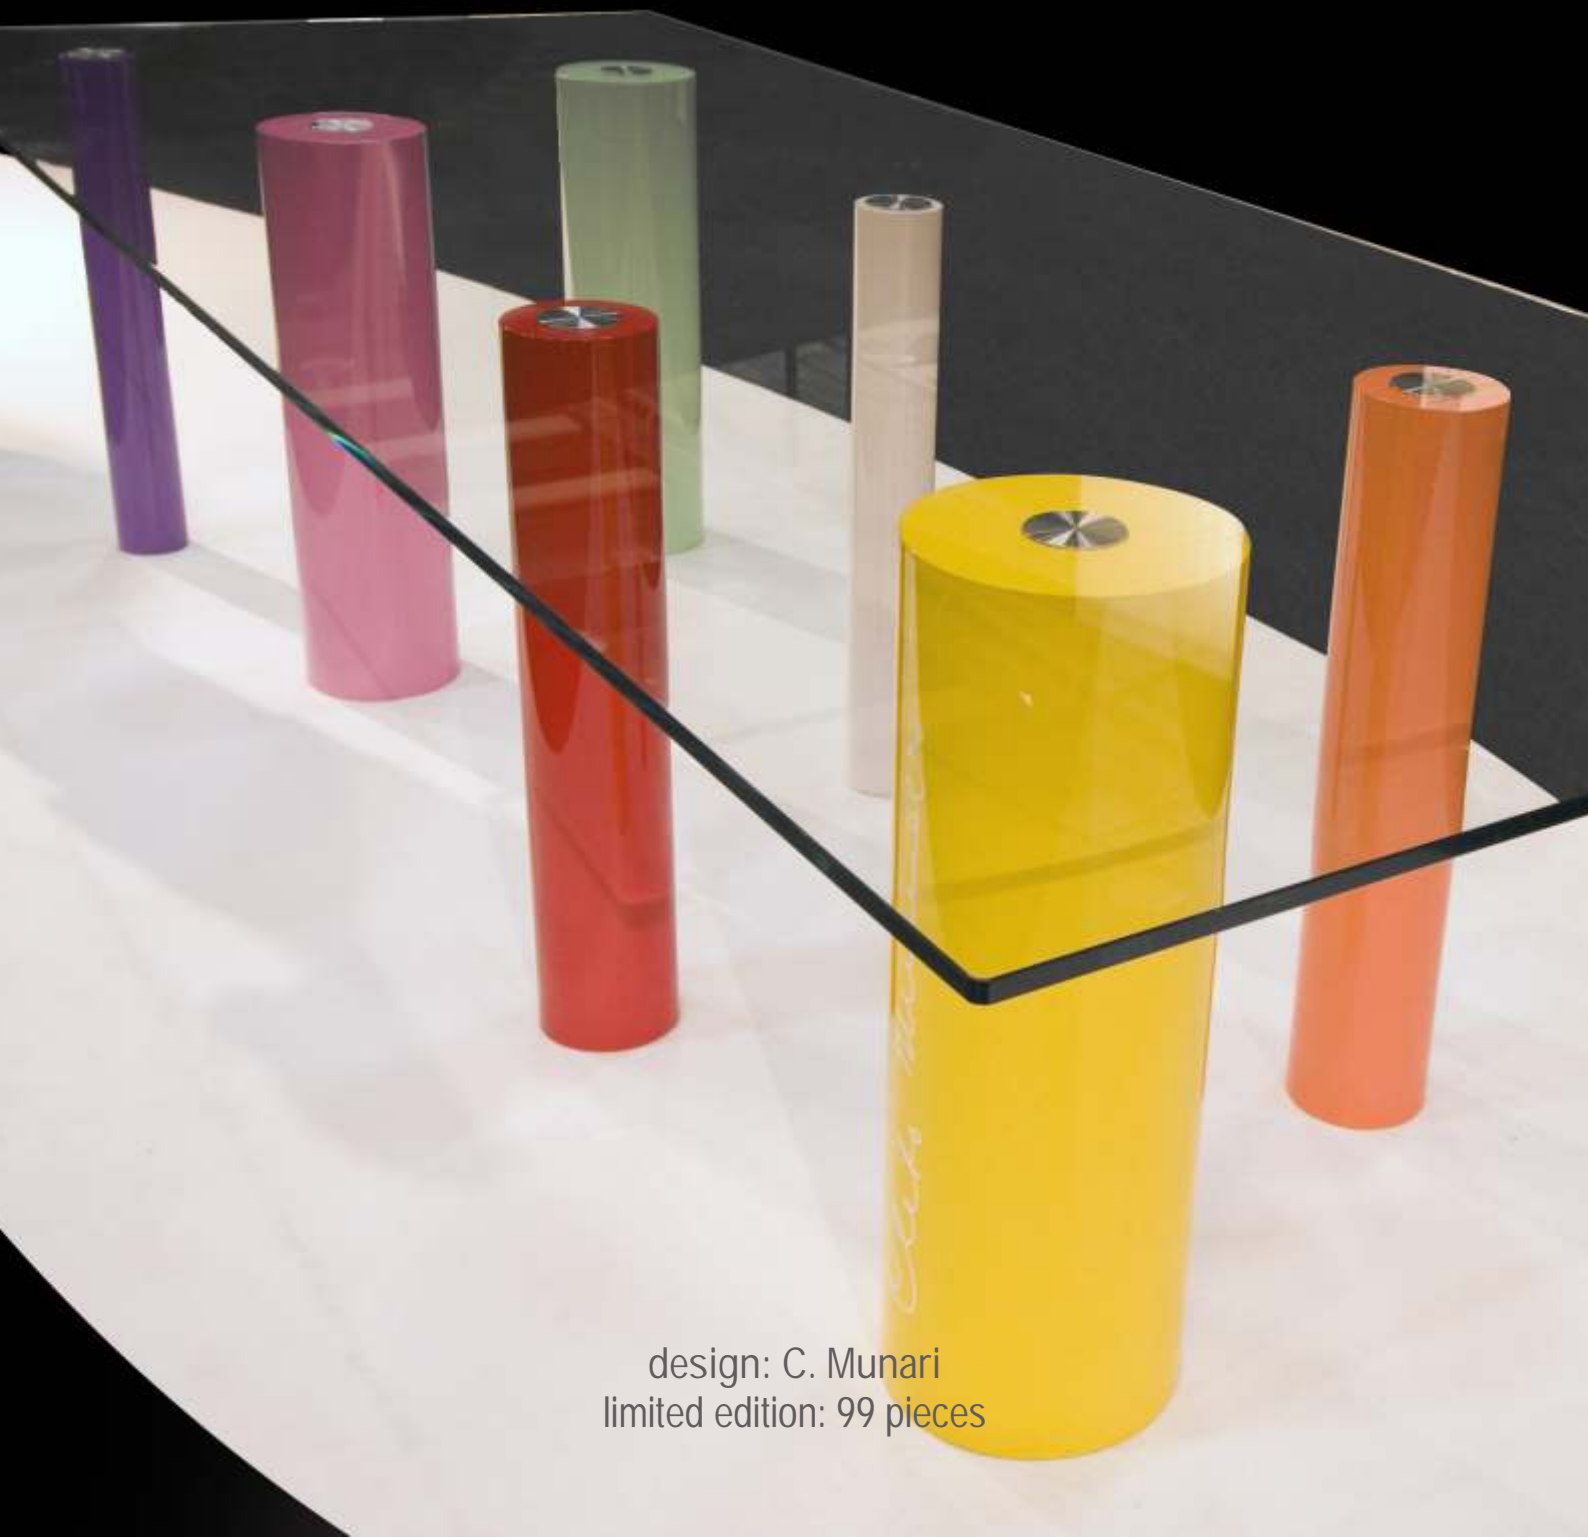

cleto munari®

home collection

design: C. Munari
limited edition: 99 pieces

Piante tavoli

AMUN03
dimensioni: 220x85 cm
(5 gambe)

AMUN02
dimensioni: 260x105 cm
(6 gambe)

AMUN01
dimensioni: 300x120 cm
(7 gambe)

SCHEDA TECNICA SPECIFICATIONS SHEET

Articoli <i>Article</i>	AMUN01-AMUN02-AMUN03
Nome <i>Name</i>	Palafitte
Descrizione <i>Description</i>	Tavolo
Designer <i>Designer</i>	Cleto Munari
Dimensioni <i>Dimensions</i>	300x120 - 260x105 - 220x85
Materiale <i>Material</i>	Gambe in pvc e legno laccato Cristallo 15mm
Produzione <i>Production</i>	2009

AMUN02
dim:260x105cm
6 gambe

AMUN03
dim:220x85cm
5 gambe