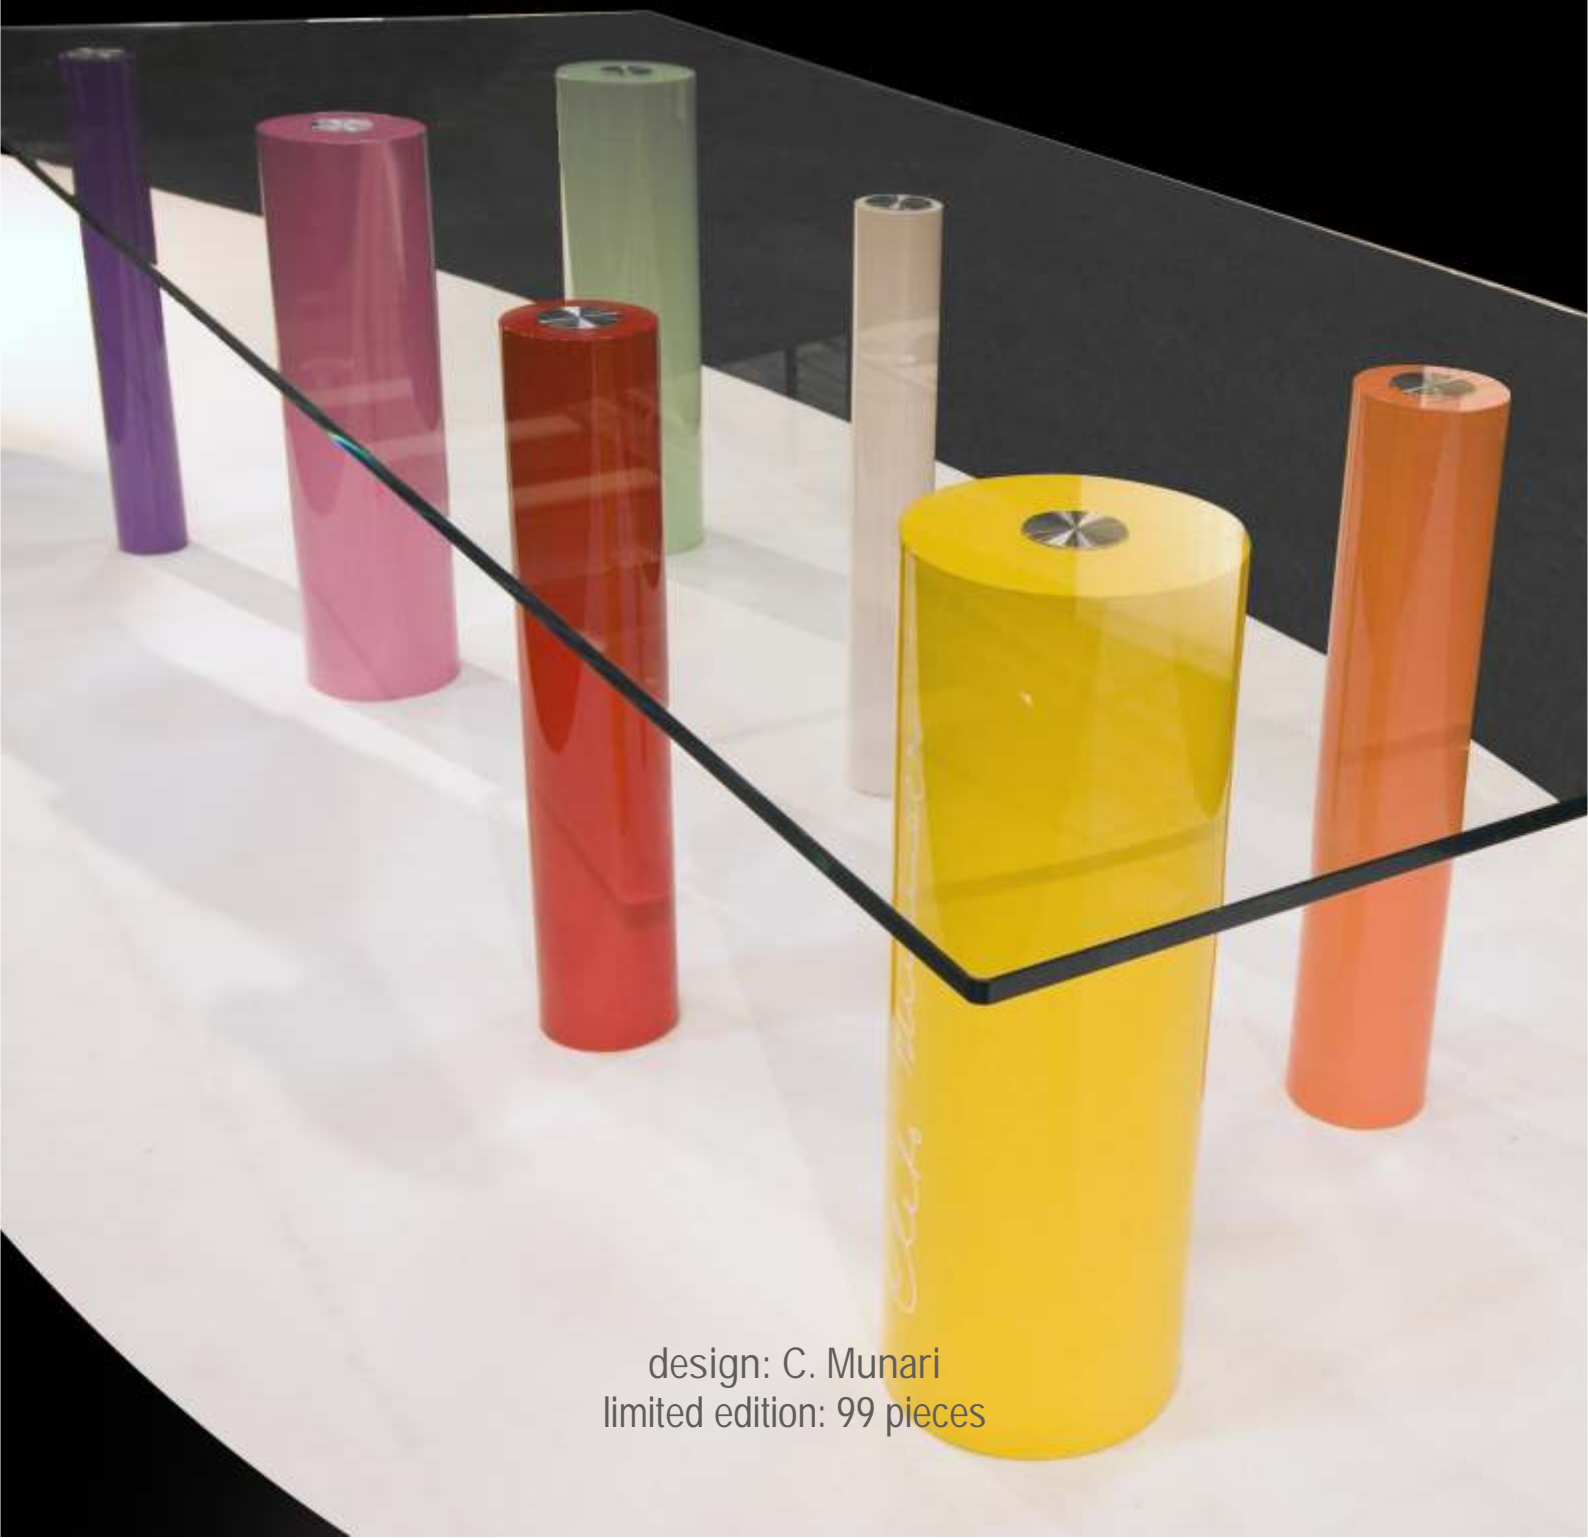

cleto munari®

home collection

design: C. Munari
limited edition: 99 pieces

Piante tavoli

AMUN03

dimensioni: 220x85 cm
(5 gambe)

AMUN02

dimensioni: 260x105 cm
(6 gambe)

AMUN01

dimensioni: 300x120 cm
(7 gambe)

SCHEDA TECNICA SPECIFICATIONS SHEET

Articoli <i>Article</i>	AMUN01-AMUN02-AMUN03
Nome <i>Name</i>	Palafitte
Descrizione <i>Description</i>	Tavolo
Designer <i>Designer</i>	Cleto Munari
Dimensioni <i>Dimensions</i>	300x120 - 260x105 - 220x85
Materiale <i>Material</i>	Gambe in pvc e legno laccato Cristallo 15mm
Produzione <i>Production</i>	2009