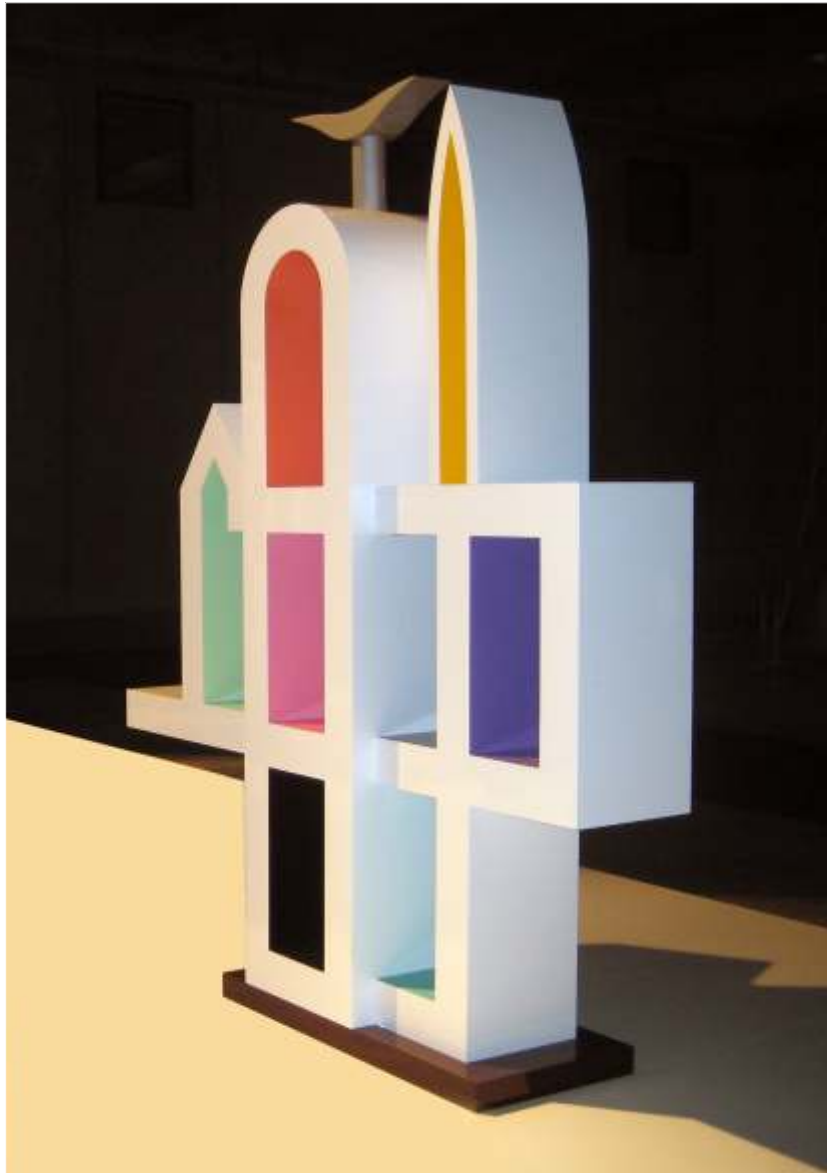

cleto munari®

home collection

design: A. Mendini
limited edition: 99 pieces

SCHEDA TECNICA
SPECIFICATIONS SHEET

Articolo <i>Article</i>	AMEN05
Nome <i>Name</i>	Golden Gate red
Descrizione <i>Description</i>	Tavolo
Designer <i>Designer</i>	A. Mendini
Dimensioni <i>Dimensions</i>	360x120 cm
Materiale <i>Material</i>	Base legno laccato, cristallo 15mm sabbato
Produzione <i>Production</i>	2009
Quantità <i>Quantity</i>	99 pezzi

cleto munari®

home collection

design: A. Mendini
limited edition: 9 pieces

SCHEDA TECNICA
SPECIFICATIONS SHEET

Articolo <i>Article</i>	AMEN01
Nome <i>Name</i>	SAN FRANCISCO
Descrizione <i>Description</i>	Interparete
Designer <i>Designer</i>	A. Mendini
Dimensioni <i>Dimensions</i>	205x50 cm h260
Materiale <i>Material</i>	legno laccato lucido
Produzione <i>Production</i>	2008
Quantità <i>Quantity</i>	9 pezzi

cleto munari®

home collection

design: A. Mendini
limited edition: 9 pieces

SCHEDA TECNICA
SPECIFICATIONS SHEET

Articolo <i>Article</i>	AMEN02
Nome <i>Name</i>	VENICE
Descrizione <i>Description</i>	madia
Designer <i>Designer</i>	A. Mendini
Dimensioni <i>Dimensions</i>	100X40 cm h205
Materiale <i>Material</i>	legno laccato lucido
Produzione <i>Production</i>	2008
Quantità <i>Quantity</i>	9 pezzi