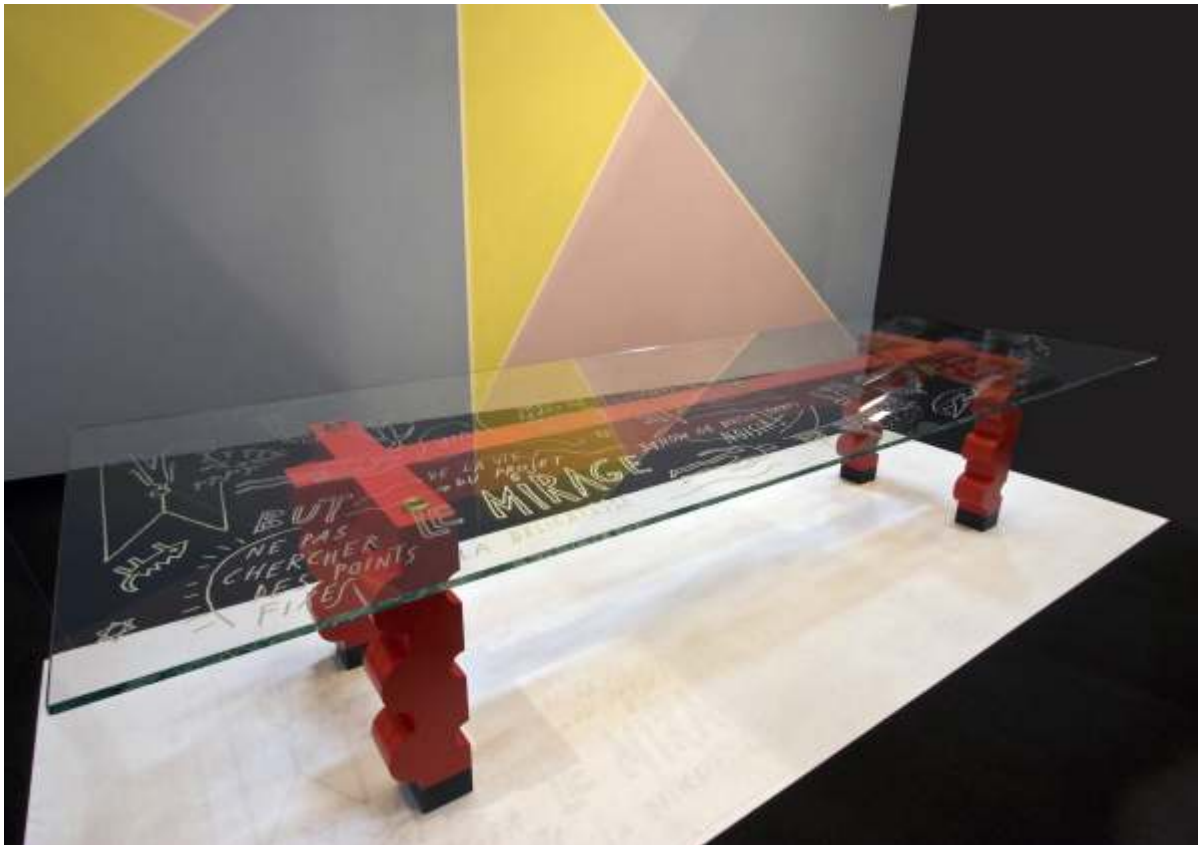

cleto munari®

home collection

design: A. Mendini
limited edition: 99 pieces

SCHEDA TECNICA
SPECIFICATIONS SHEET

Articolo <i>Article</i>	AMEN05
Nome <i>Name</i>	Golden Gate red
Descrizione <i>Description</i>	Tavolo
Designer <i>Designer</i>	A. Mendini
Dimensioni <i>Dimensions</i>	360x120 cm
Materiale <i>Material</i>	Base legno laccato, cristallo 15mm sabbato
Produzione <i>Production</i>	2009
Quantità <i>Quantity</i>	99 pezzi

cleto munari®

home collection

design: A. Mendini
limited edition: 9 pieces

SCHEDA TECNICA
SPECIFICATIONS SHEET

Articolo <i>Article</i>	AMEN01
Nome <i>Name</i>	SAN FRANCISCO
Descrizione <i>Description</i>	Interparete
Designer <i>Designer</i>	A. Mendini
Dimensioni <i>Dimensions</i>	205x50 cm h260
Materiale <i>Material</i>	legno laccato lucido
Produzione <i>Production</i>	2008
Quantità <i>Quantity</i>	9 pezzi

cleto munari®

home collection

design: A. Mendini
limited edition: 9 pieces

SCHEDA TECNICA
SPECIFICATIONS SHEET

Articolo <i>Article</i>	AMEN02
Nome <i>Name</i>	VENICE
Descrizione <i>Description</i>	madia
Designer <i>Designer</i>	A. Mendini
Dimensioni <i>Dimensions</i>	100X40 cm h205
Materiale <i>Material</i>	legno laccato lucido
Produzione <i>Production</i>	2008
Quantità <i>Quantity</i>	9 pezzi