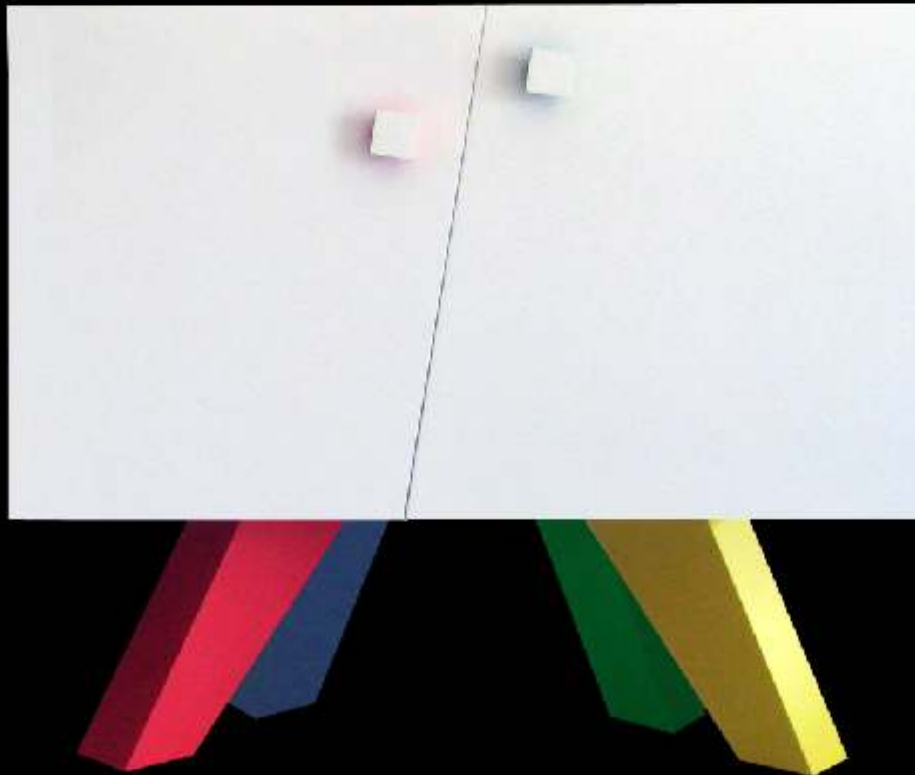

cleto munari®

home collection

design: G. Cattano