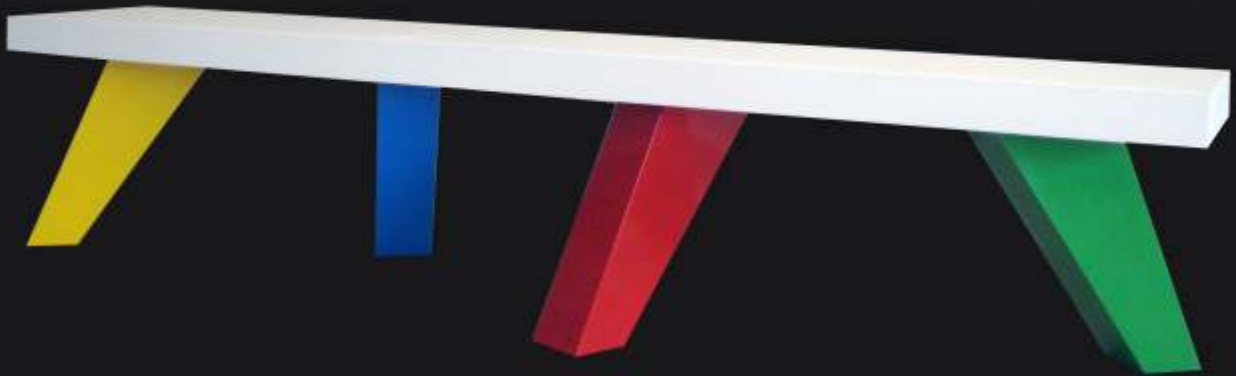

cleto munari®

home collection

design: G. Cattano