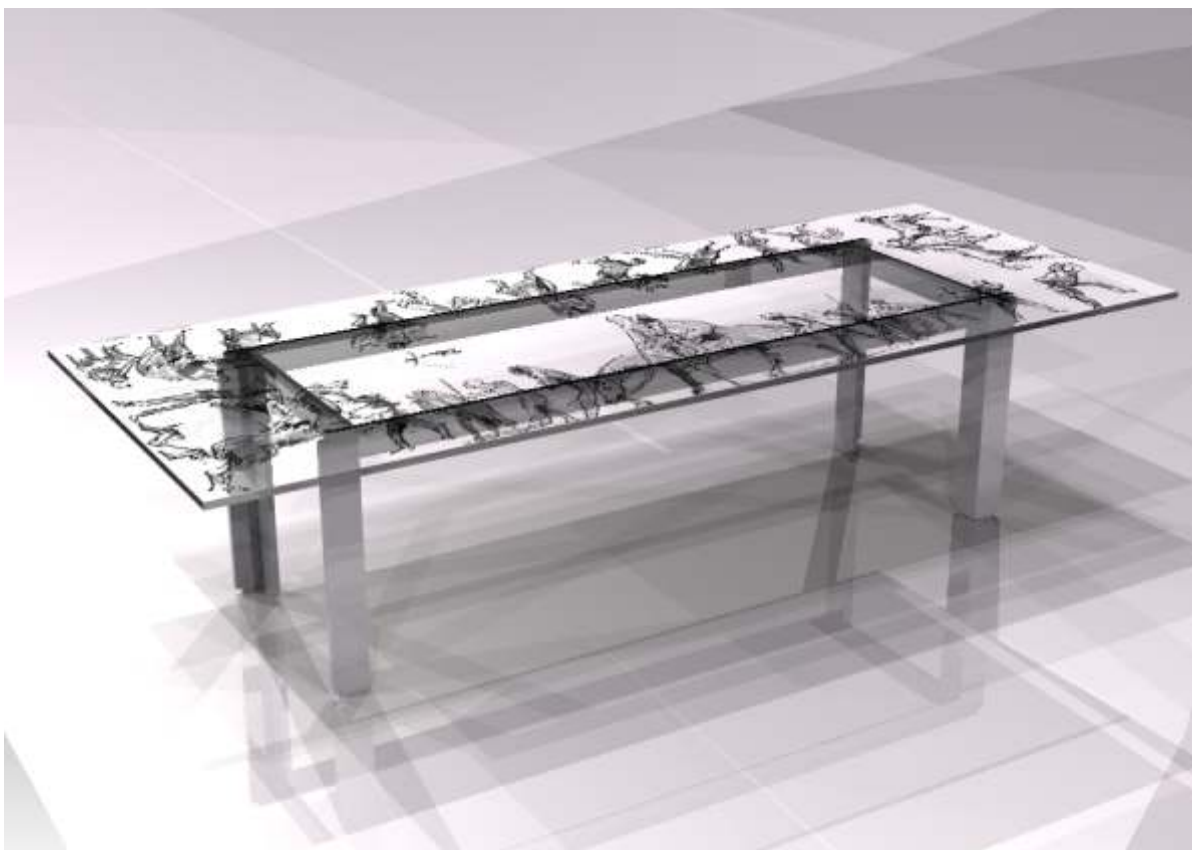

cleto munari®

home collection

design: Dario Fo
limited edition: 99 pieces

SCHEDA TECNICA
SPECIFICATIONS SHEET

Articolo <i>Article</i>	AFO01
Nome <i>Name</i>	L'esodo
Descrizione <i>Description</i>	Tavolo
Designer <i>Designer</i>	Dario Fo
Dimensioni <i>Dimensions</i>	300x120 cm
Materiale <i>Material</i>	Base alluminio Cristallo 15mm stampato
Produzione <i>Production</i>	2010
Quantità <i>Quantity</i>	99 pezzi