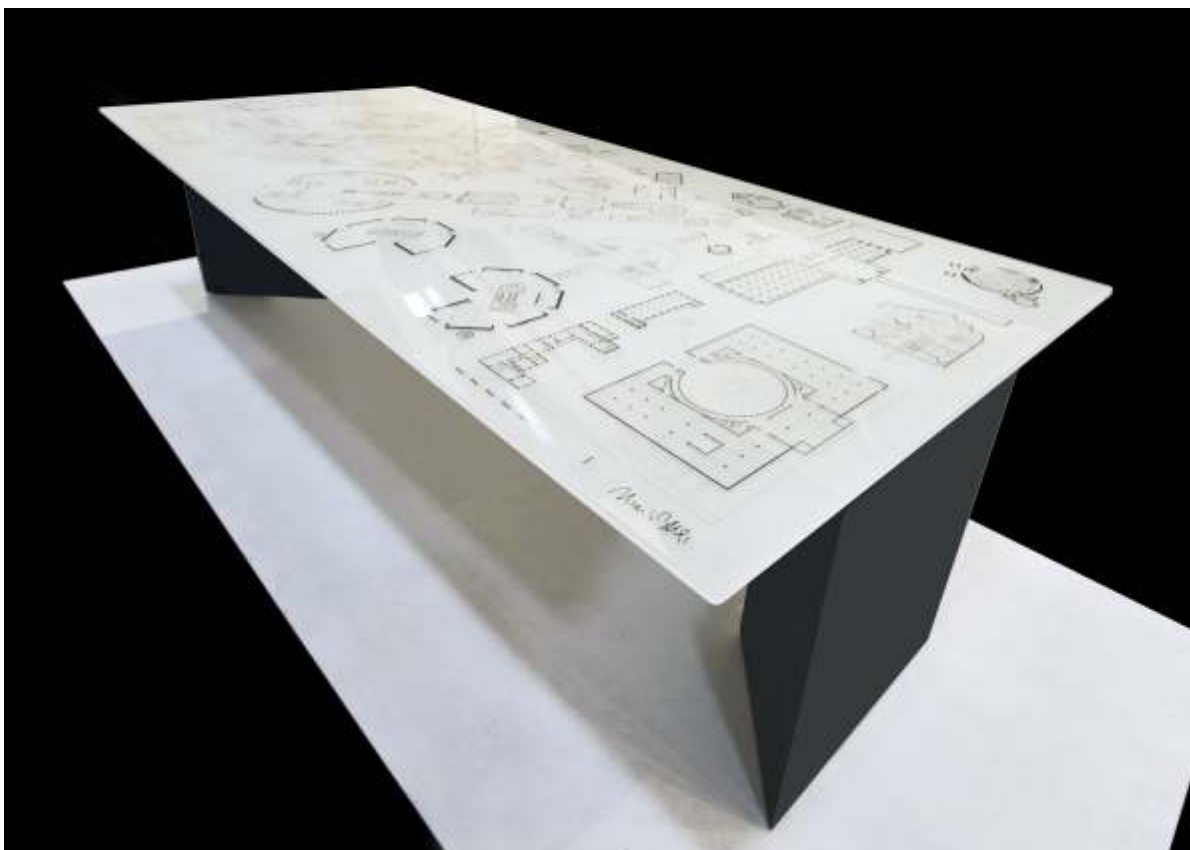

cleto munari®

home collection

design: M. Botta
limited edition: 99 pieces

SCHEDA TECNICA
SPECIFICATIONS SHEET

Articolo <i>Article</i>	ABOT01
Nome <i>Name</i>	Ponte
Descrizione <i>Description</i>	Tavolo
Designer <i>Designer</i>	M.Botta
Dimensioni <i>Dimensions</i>	300x120 cm
Materiale <i>Material</i>	Base legno laccato, cristallo verniciato e stratificato
Produzione <i>Production</i>	2009
Quantità <i>Quantity</i>	99 pezzi

MARIO BOTTA