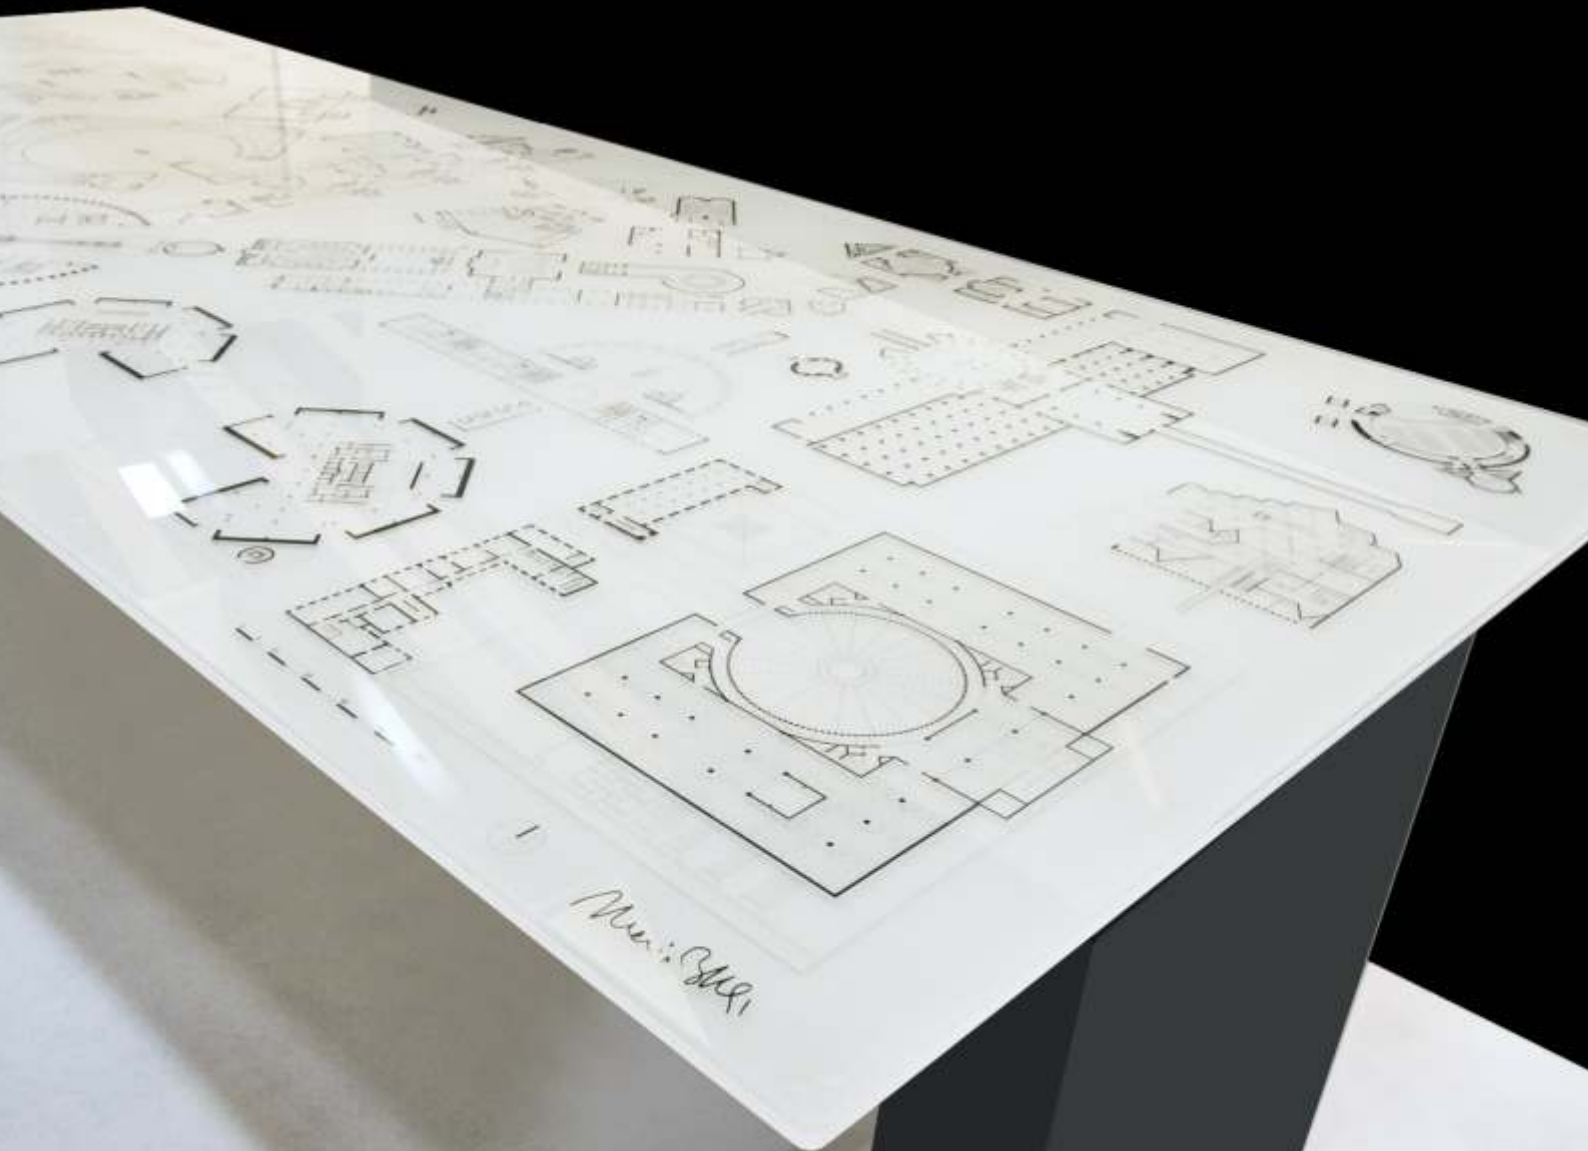

cleto munari®

home collection

design: M. Botta
limited edition: 99 pieces

SCHEDA TECNICA
SPECIFICATIONS SHEET

Articolo <i>Article</i>	ABOT01
Nome <i>Name</i>	Ponte
Descrizione <i>Description</i>	Tavolo
Designer <i>Designer</i>	M.Botta
Dimensioni <i>Dimensions</i>	300x120 cm
Materiale <i>Material</i>	Base legno laccato, cristallo verniciato e stratificato
Produzione <i>Production</i>	2009
Quantità <i>Quantity</i>	99 pezzi

MARIO BOTTA